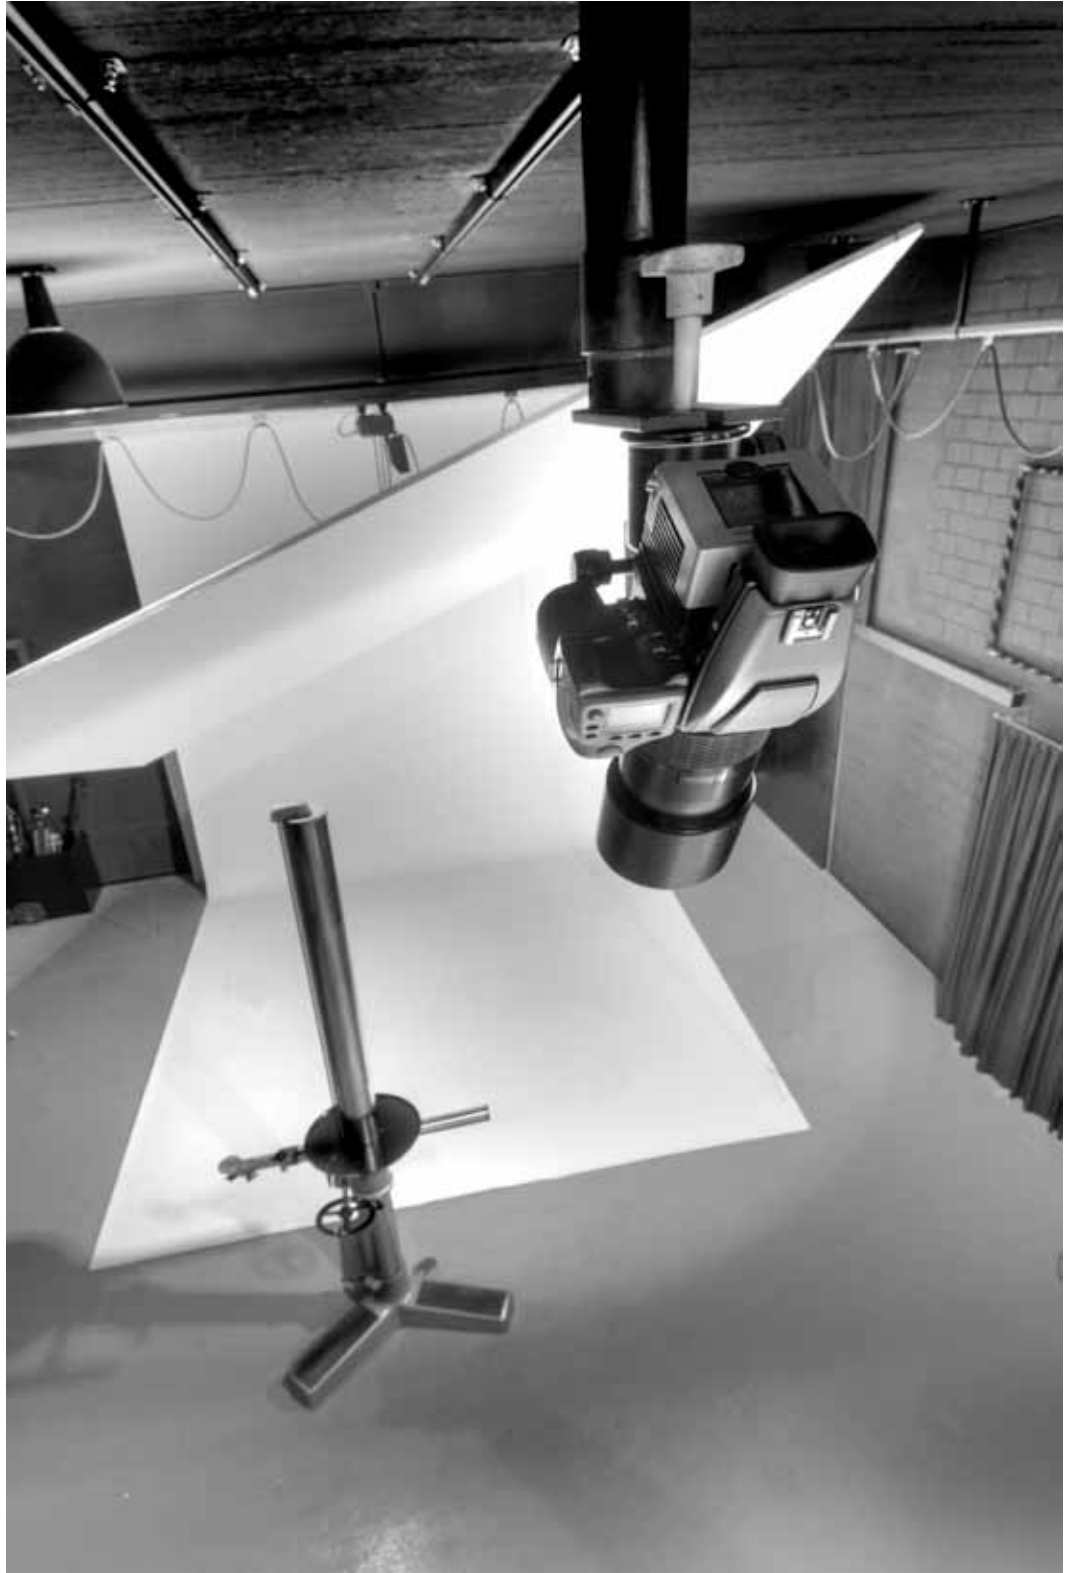

STUDIO: 100 m²
ALL: 125 m²

Meeting

Make-Up

FOTOSTUDIO: Stadelhoferstrasse 28.2 8001 Zürich

Studio

flexible Ceiling mount, 5m above ground level

Gallery with ceiling car

Ceiling mount Detail

FOTOSTUDIO: Stadelhoferstrasse 28.2 8001 Zürich

Kitchen for food productions, fully equipped
(extra rent in addition to studio)

Lage

Im Innenhof der Stadelhofer-Passage, verkehrsfrei
zentrale Lage, direkt am Bellevue und Bahnhof Stadelhofen
Anlieferung ebenerdig über private Hoffläche oder über Tiefgarage mit Lift

Studio

ca. 100 m² Studiofläche, 80 davon mit 5,5m Höhe
weitere 20m² durch Vorhänge abtrennbar mit Besprechungstisch und Make-Up/Garderobe
Beweglicher Reflektionshimmel 3.5x5 m an Laufkatze
Aufrollbare weisse Hohlkehle 4x 15m
Deckenschienensystem mit Laufkran und Deckenstativ im 5,5m hohen Studioteil
Fahrkabine für Vertikal-Kamerastandpunkte an Deckenschienen
Galerie für erhöhte 45° Standpunkte
Elektrotabelleau mit 380V und 220 V Abgängen
Fugenloser, Wasser und Fettresistenter Industrieboden
Wireless Lan

Labor/WC-Dusche

SchwarzWeiss-Labor gekachelt
WC/Dusche gekachelt

Konditionen

750 Fr.- pro Aufnahmetag, 8 - 19.00 Uhr
(ohne Blitzlicht)
Licht, Untergründe, Hintergründe nach Absprache
Küche für Foodproduktionen nach Absprache