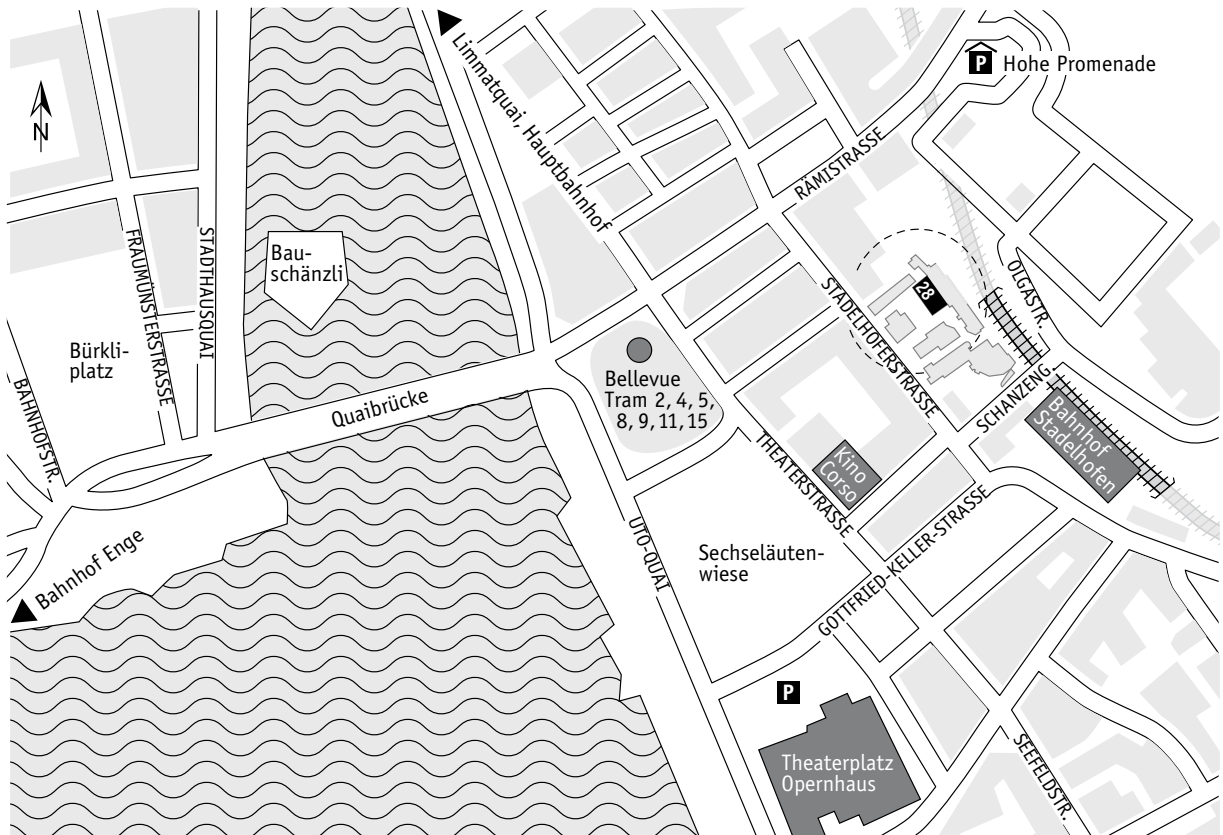

STUDIO: 100 m²
ALL: 125 m²

Meeting

Make-Up

FOTOSTUDIO: Stadelhoferstrasse 28.2 8001 Zürich

Studio

flexible Ceiling mount, 5m above ground level

Gallery with ceiling car

Ceiling mount Detail

FOTOSTUDIO: Stadelhoferstrasse 28.2 8001 Zürich

Kitchen for food productions, fully equipped
(extra rent in addition to studio)

Lage

Im Innenhof der Stadelhofer-Passage, verkehrsfrei
zentrale Lage, direkt am Bellevue und Bahnhof Stadelhofen
Anlieferung ebenerdig über private Hoffläche oder über Tiefgarage mit Lift