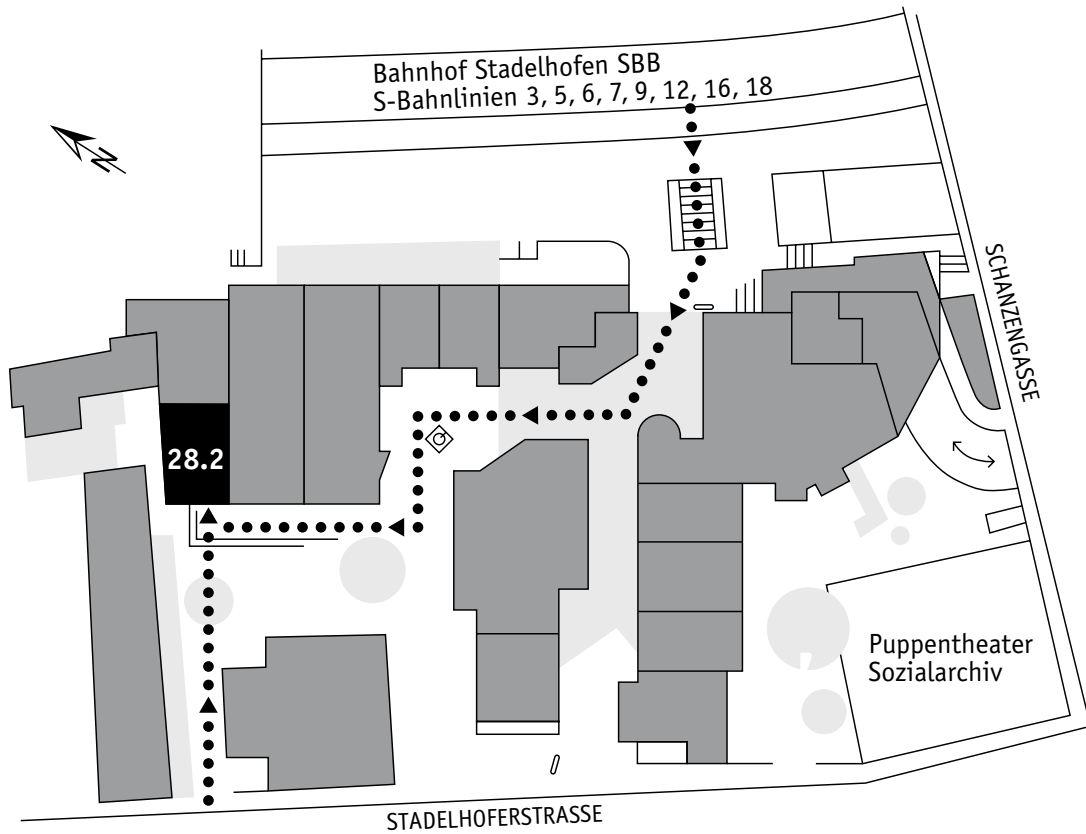

STUDIO: 100 m²
ALL: 125 m²

Meeting

Make-Up

FOTOSTUDIO: Stadelhoferstrasse 28.2 8001 Zürich

Studio

flexible Ceiling mount, 5m above ground level

Gallery with ceiling car

Ceiling mount Detail

FOTOSTUDIO: Stadelhoferstrasse 28.2 8001 Zürich

Kitchen for food productions, fully equipped
(extra rent in addition to studio)

Lage

Im Innenhof der Stadelhofer-Passage, verkehrsfrei
zentrale Lage, direkt am Bellevue und Bahnhof Stadelhofen
Anlieferung ebenerdig über private Hoffläche oder über Tiefgarage mit Lift

Studio

ca. 100 m² Studiofläche, 80 davon mit 5,5m Höhe
weitere 20m² durch Vorhänge abtrennbar mit Besprechungstisch und Make-Up/Garderobe
Beweglicher Reflektionshimmel 3.5x5 m an Laufkatze
Aufrollbare weisse Hohlkehle 4x 15m
Deckenschienensystem mit Laufkran und Deckenstativ im 5,5m hohen Studioteil
Fahrkabine für Vertikal-Kamerastandpunkte an Deckenschienen
Galerie für erhöhte 45° Standpunkte
Elektrotabelleau mit 380V und 220 V Abgängen
Fugenloser, Wasser und Fettresistenter Industrieboden
Wireless Lan

Labor/WC-Dusche

SchwarzWeiss-Labor gekachelt
WC/Dusche gekachelt

Konditionen

750 Fr.- pro Aufnahmetag, 8 - 19.00 Uhr
(ohne Blitzlicht)
Licht, Untergründe, Hintergründe nach Absprache
Küche für Foodproduktionen nach Absprache